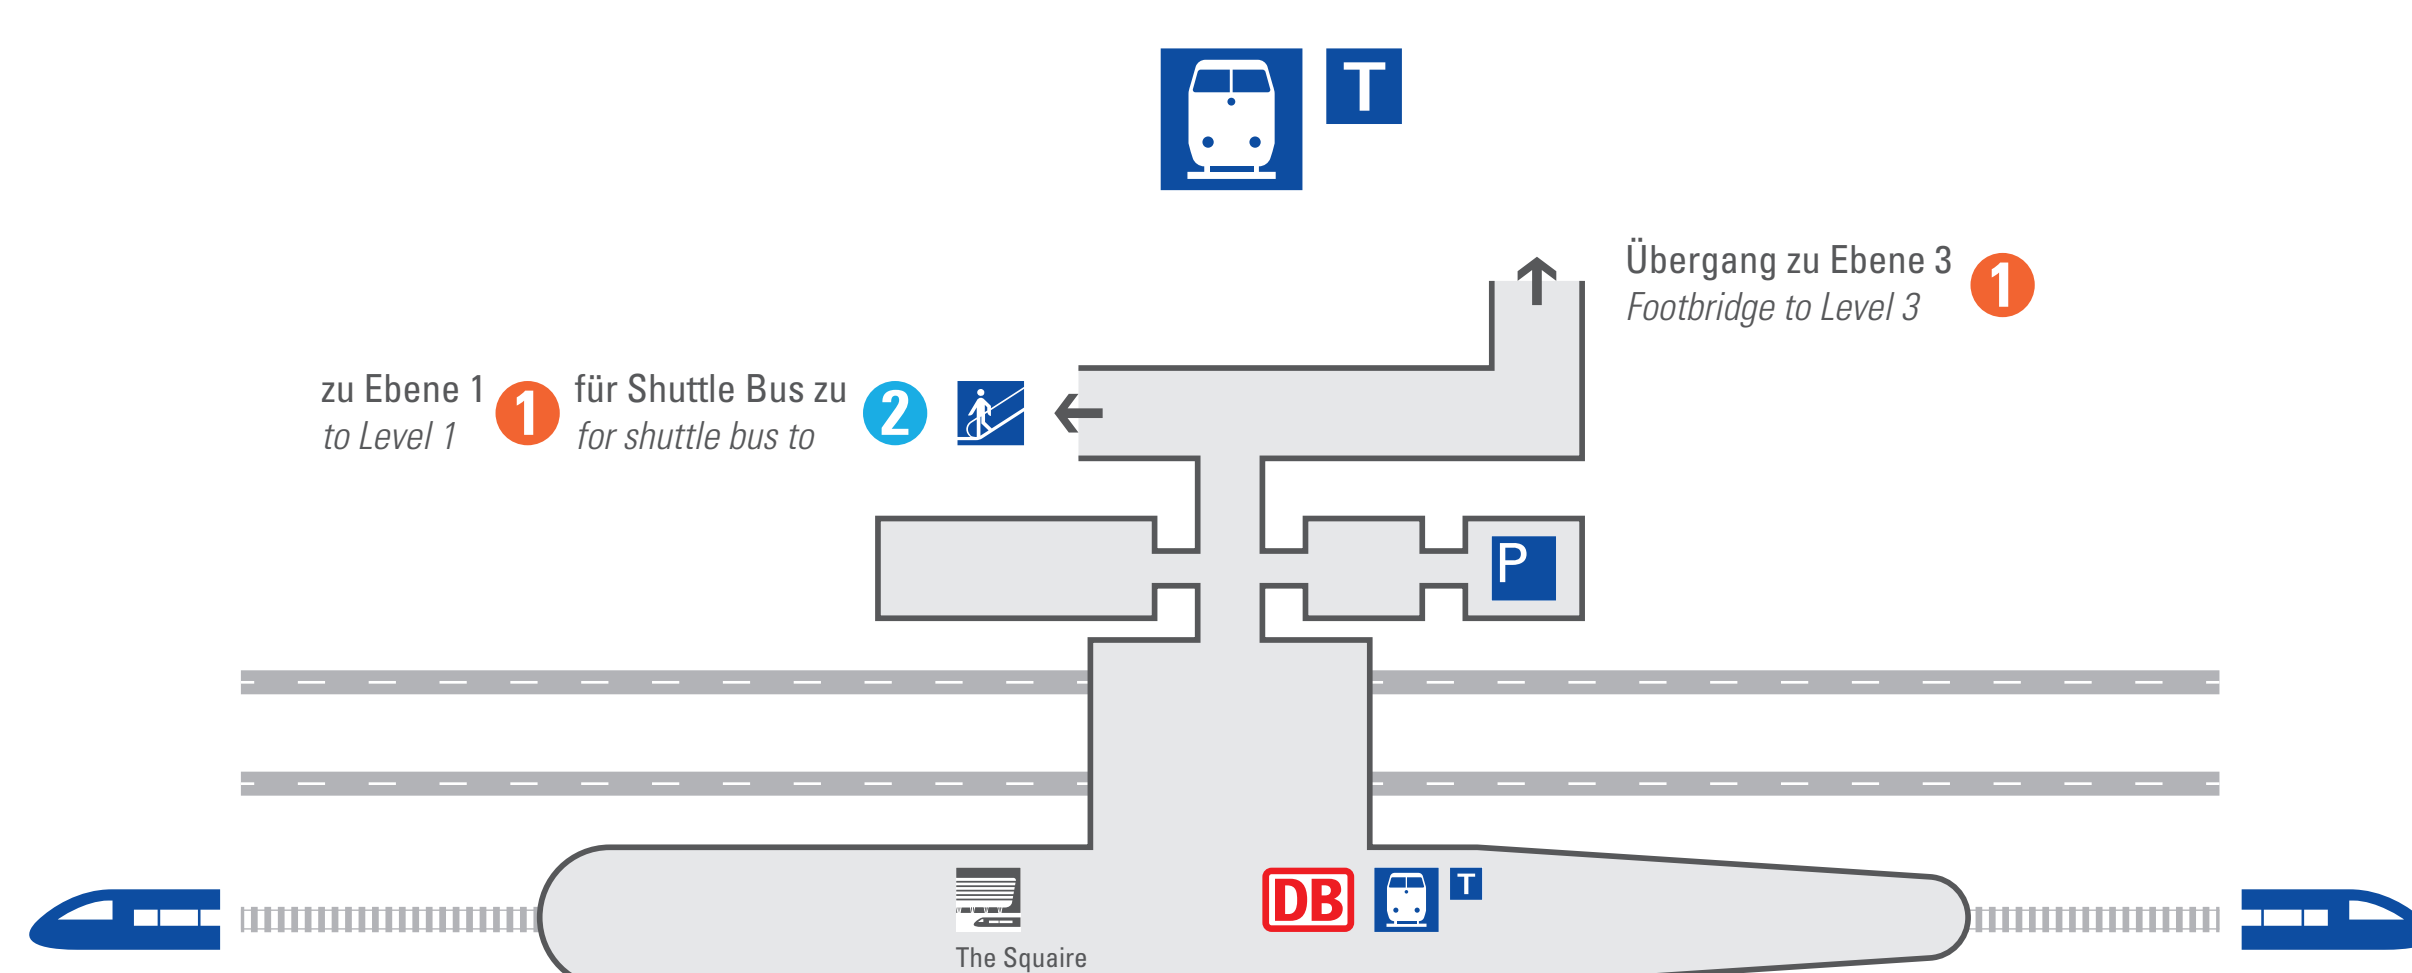

Ebene 4 SkyLine
Level 4

Ebene 3 Abflug
Level 3 Departures

Ebene 2 Abflug, Ankunft
Level 2 Departures, Arrivals

Ebene 1 Ankunft
Level 1 Arrivals

Ebene 0 Regionalbahnhof S1-3
Level 0 Regional trains S1-3

Fernbahnhof T4-7
Long-distance trains T4-7

Legende
Key

- Kontrollstellen
Border or security controls
- Terminal 1 Landseite
Terminal 1 landside
- Terminal 1 Luftseite
Terminal 1 airside
- Terminal 2 Landseite
Terminal 2 landside
- Terminal 2 Luftseite
Terminal 2 airside
- Gepäckausgabe
Baggage claim
- SkyLine
- Information
- Treffpunkt
Meeting point
- Parken
Car park
- Mietwagen
Car rental
- Busbahnhof
Bus station
- Fernbusse
Coaches
- Bahnhof
Train station
- Fernbahnhof
Long-distance trains
- S
Regionalbahnhof
Regional trains
- DB
DB Service Center
- Medizinische Dienste
Medical services
- Apotheke
Pharmacy
- Fundbüro
Lost & found
- Restaurants
- Besucherterrasse
Visitor's terrace
- Shopping
- The Square