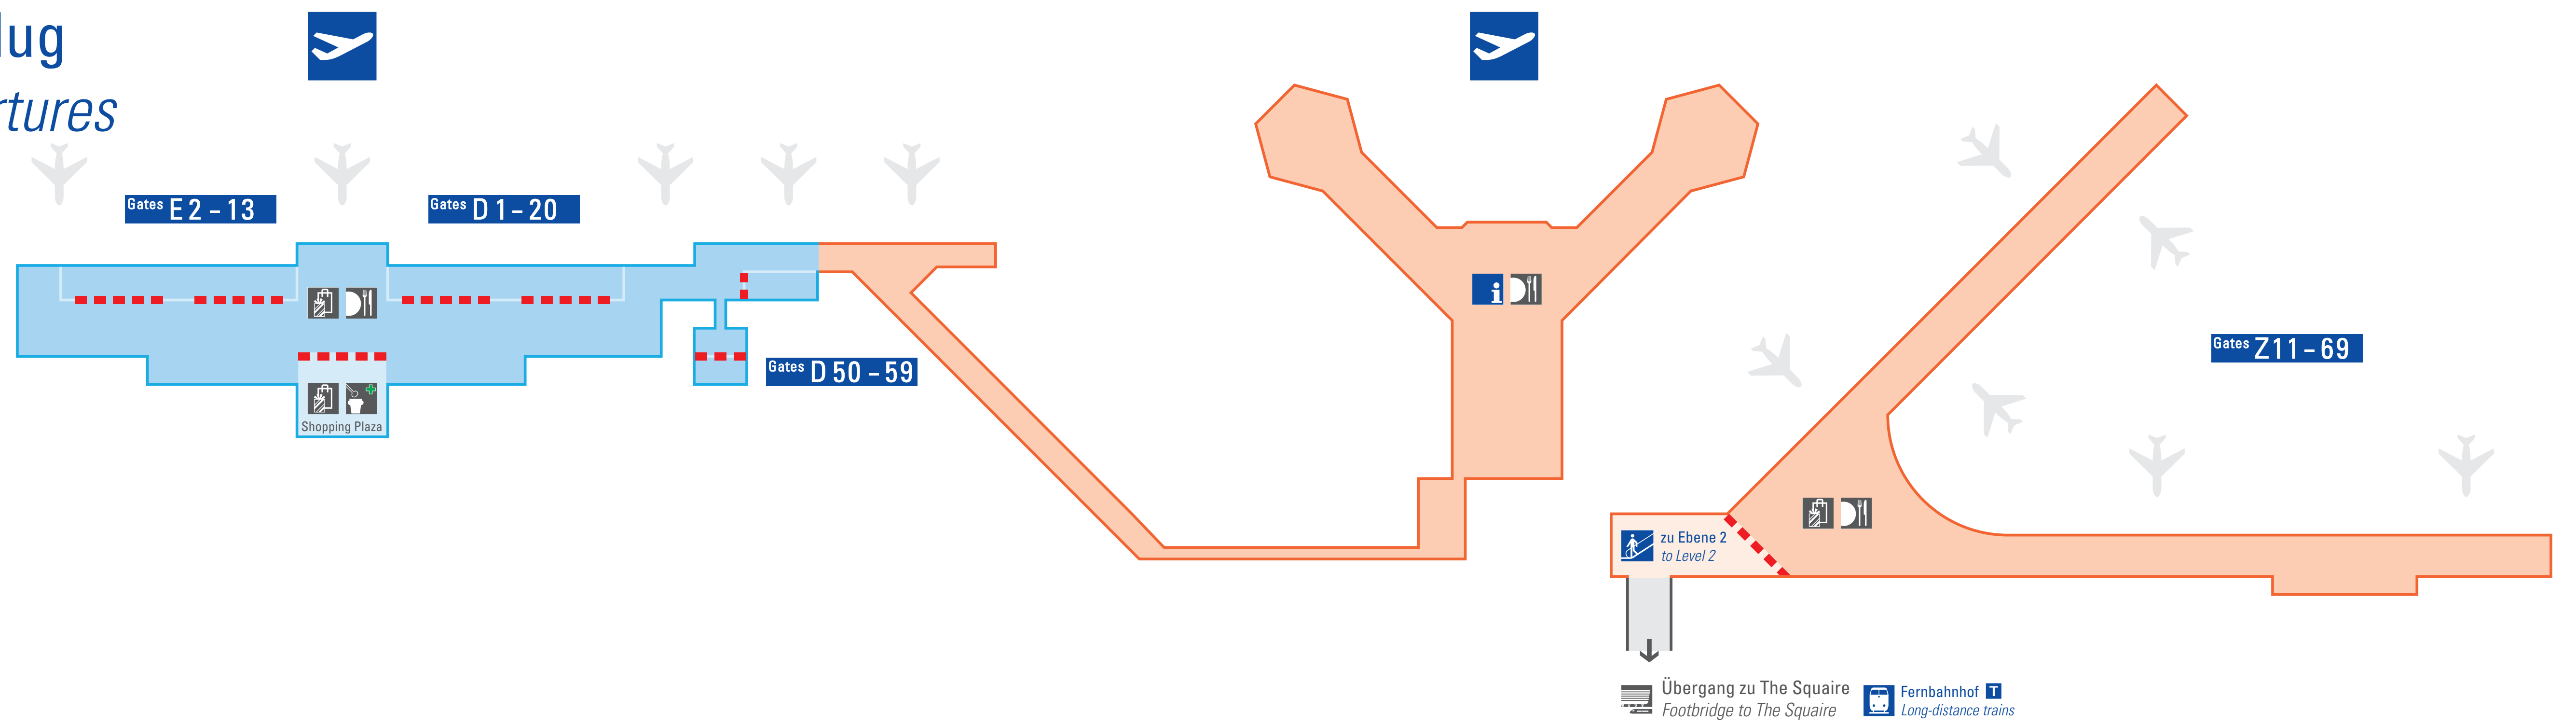

Ebene 4 SkyLine
Level 4

Ebene 3 Abflug
Level 3 Departures

Ebene 2 Abflug, Ankunft
Level 2 Departures, Arrivals

Ebene 1 Ankunft
Level 1 Arrivals

Ebene 0 Regionalbahnhof S1-3
Level 0 Regional trains S1-3

Fernbahnhof T4-7
Long-distance trains T4-7

Legende
Key

- Kontrollstellen
Border or security controls
- Terminal 1 Landseite
Terminal 1 landside
- Terminal 1 Luftseite
Terminal 1 airside
- Terminal 2 Landseite
Terminal 2 landside
- Terminal 2 Luftseite
Terminal 2 airside
- Gepäckausgabe
Baggage claim
- SkyLine
- Information
- Treffpunkt
Meeting point
- Parken
Car park
- Mietwagen
Car rental
- Busbahnhof
Bus station
- Fernbusse
Coaches
- Bahnhof
Train station
- Fernbahnhof
Long-distance trains
- S
Regionalbahnhof
Regional trains
- DB
DB Service Center
- Medizinische Dienste
Medical services
- Apotheke
Pharmacy
- Fundbüro
Lost & found
- Restaurants
- Besucherterrasse
Visitor's terrace
- Shopping
- The Square